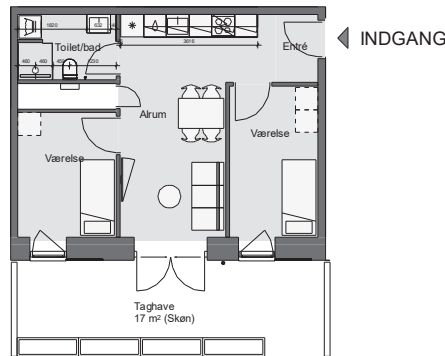

Opgang 1 - 4. Sal - Lejlighed 3

Bolig 74,0 m² | Altan og terrasse 17 m²

Dato: 11.01.2022

0 1m 2m 3m 4m 5m 10m

Forbehold for fejl og ændringer

Nicolinehus

- * Køle - fryseskab (intg. i højskab)
- Kogeplade
- Vask
- Opvaskemaskine
- Ovn (intg. i højskab)
- Højskab
- Vaske- og tørretumbler
- Inspektionsem- og el-skab