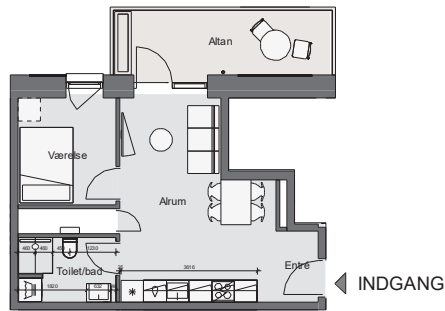

# Opgang 1 - 4. Sal - Lejlighed 4

Bolig 63,0 m<sup>2</sup> | Altan og terrasse 10 m<sup>2</sup>

Dato: 11.01.2022

0 1m 2m 3m 4m 5m 10m

Forbehold for fejl og ændringer

Nicolinehus

-  Køle - fryseskab (intg. i højskab)
-  Kogeplade
-  Vask
-  Opvaskemaskine
-  Ovn (intg. i højskab)
-  Højskab
-  Vaske- og tørretumbler
-  Inspektionsem- og el-skab