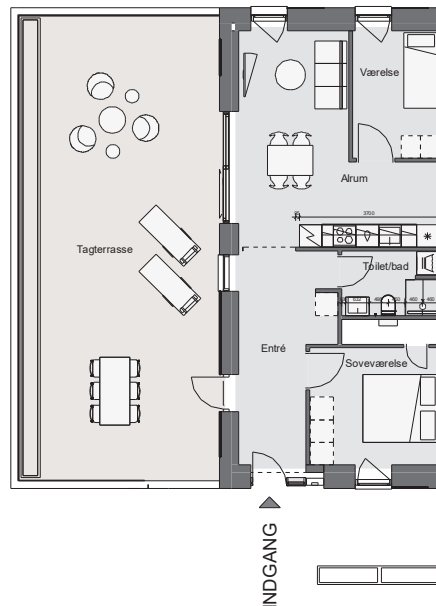

Opgang 1 - 4. Sal - Lejlighed 6

Bolig 95,0 m² | Altan og terrasse 66,0 m²

Dato: 11.01.2022

0 1m 2m 3m 4m 5m 10m

Forbehold for fejl og ændringer

Nicolinehus

- * Køle - fryseskab (intg. i højskab)
- Kogeplade
- Vask
- Opvaskemaskine
- Ovn (intg. i højskab)
- Højskab
- Vaske- og tørretumbler
- Inspektionsem- og el-skab