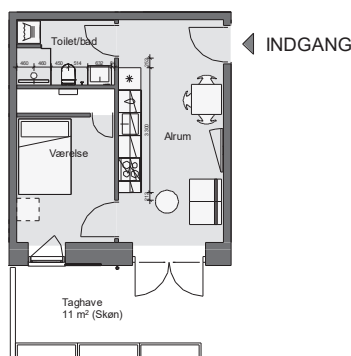

Opgang 2 - 4. Sal - Lejlighed 2

Bolig 61,0 m² | Altan og terrasse 11 m²

Dato: 11.01.2022

0 1m 2m 3m 4m 5m 10m

Forbehold for fejl og ændringer

Nicolinehus

- * Køle - fryseskab (intg. i højskab)
- ☼ Kogeplade
- 🚰 Vask
- 💧 Opvaskemaskine
- ⚡ Ovn (intg. i højskab)
- 📦 Højskab
- 🌀 Vaske- og tørretumbler
- 🔧 Inspektionsem- og el-skab