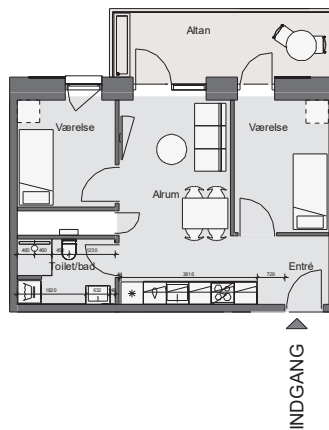

Opgang 2 - 4. Sal - Lejlighed 3

Bolig 75,0 m² | Altan og terrasse 10 m²

Dato: 11.01.2022

0 1m 2m 3m 4m 5m 10m

Forbehold for fejl og ændringer

Nicolinehus

- * Køle - fryseskab (intg. i højskab)
- Kogeplade
- Vask
- Opvaskemaskine
- Ovn (intg. i højskab)
- Højskab
- Vaske- og tørretumbler
- Inspektionsem- og el-skab