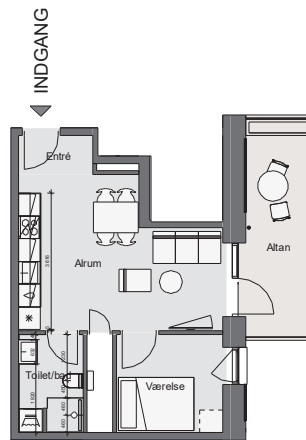

# Opgang 3 - 4. Sal - Lejlighed 1

Bolig 65,0 m<sup>2</sup> | Altan og terrasse 10 m<sup>2</sup>

Dato: 11.01.2022

0 1m 2m 3m 4m 5m 10m

Forbehold for fejl og ændringer

Nicolinehus

-  Køle - fryseskab (intg. i højskab)
-  Kogeplade
-  Vask
-  Opvaskemaskine
-  Ovn (intg. i højskab)
-  Højskab
-  Vaske- og tørretumbler
-  Inspektionsem- og el-skab