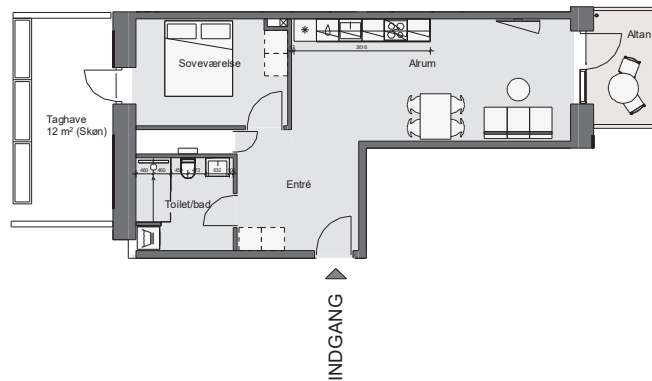

Opgang 4 - 4. Sal - Lejlighed 3

Bolig 87,0 m² | Altan og terrasse 12 + 5 m²

Dato: 11.01.2022

0 1m 2m 3m 4m 5m 10m

Forbehold for fejl og ændringer

Nicolinehus

-  Køle - fryseskab (intg. i højskab)
-  Kogeplade
-  Vask
-  Opvaskemaskine
-  Ovn (intg. i højskab)
-  Højskab
-  Vaske- og tørretumbler
-  Inspektionsem- og el-skab