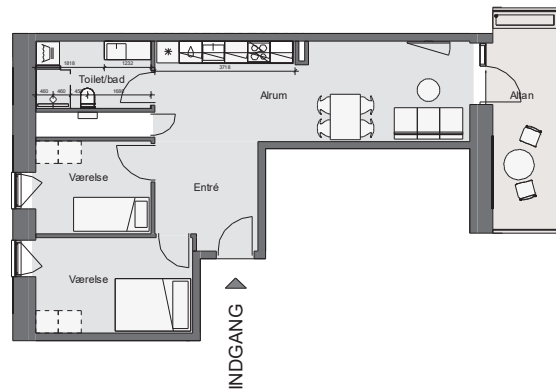

Opgang 3 - 5. Sal - Lejlighed 3

Bolig 89,0 m² | Altan og terrasse 10 m²

Dato: 11.01.2022

0 1m 2m 3m 4m 5m 10m

Forbehold for fejl og ændringer

Nicolinehus

- * Køle - fryseskab (intg. i højskab)
- Kogeplade
- Vask
- Opvaskemaskine
- Ovn (intg. i højskab)
- Højskab
- Vaske- og tørretumbler
- Inspektionsem- og el-skab