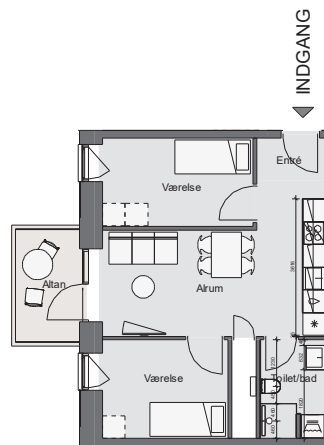

Opgang 4 - 5. Sal - Lejlighed 2

Bolig 77,0 m² | Altan og terrasse 5 m²

Dato: 11.01.2022

0 1m 2m 3m 4m 5m 10m

Forbehold for fejl og ændringer

Nicolinehus

- * Køle - fryseskab (intg. i højskab)
- Kogeplade
- Vask
- Opvaskemaskine
- Ovn (intg. i højskab)
- Højskab
- Vaske- og tørretumbler
- Inspektionsem- og el-skab