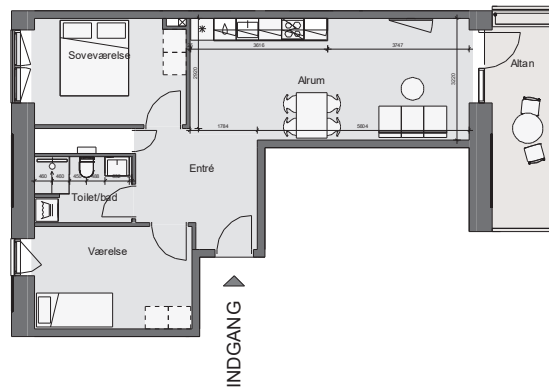

# Opgang 4 - 5. Sal - Lejlighed 3

Bolig 97,0 m<sup>2</sup> | Altan og terrasse 10 m<sup>2</sup>

Dato: 11.01.2022

0 1m 2m 3m 4m 5m 10m

Forbehold for fejl og ændringer

Nicolinehus

- Køle - fryseskab (intg. i højskab)
- Kogeplade
- Vask
- Opvaskemaskine
- Ovn (intg. i højskab)
- Højskab
- Vaske- og tørretumbler
- Inspektionsem- og el-skab