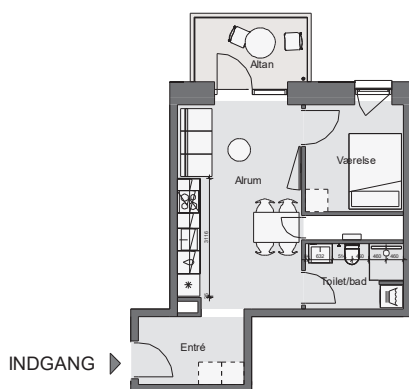

Opgang 1 - 6. Sal - Lejlighed 1

Bolig 65,0 m² | Altan og terrasse 5 m²

Dato: 11.01.2022

0 1m 2m 3m 4m 5m 10m

Forbehold for fejl og ændringer

Nicolinehus

- * Køle - fryseskab (intg. i højskab)
- Kogeplade
- Vask
- Opvaskemaskine
- Ovn (intg. i højskab)
- Højskab
- Vaske- og tørretumbler
- Inspektionsem- og el-skab