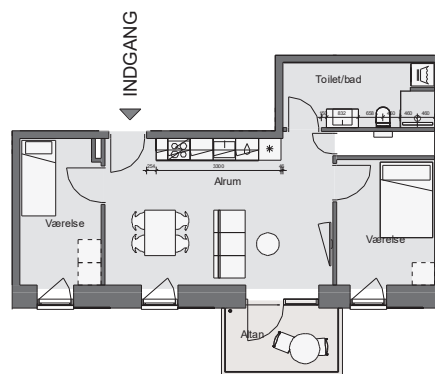

Opgang 1 - 6. Sal - Lejlighed 2

Bolig 80,0 m² | Altan og terrasse 5 m²

Dato: 11.01.2022

0 1m 2m 3m 4m 5m 10m

Forbehold for fejl og ændringer

Nicolinehus

- * Køle - fryseskab (intg. i højskab)
- Kogeplade
- Vask
- Opvaskemaskine
- Ovn (intg. i højskab)
- Højskab
- Vaske- og tørretumbler
- Inspektionsem- og el-skab