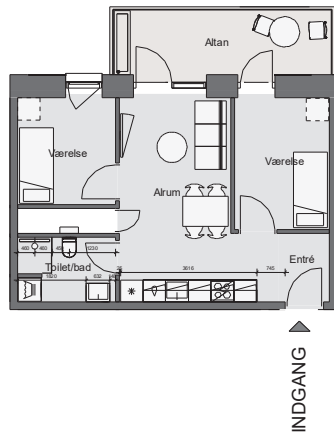

Opgang 2 - 6. Sal - Lejlighed 3

Bolig 75,0 m² | Altan og terrasse 10 m²

Dato: 11.01.2022

0 1m 2m 3m 4m 5m 10m

Forbehold for fejl og ændringer

Nicolinehus

- Køle - fryseskab (intg. i højskab)
- Kogeplade
- Vask
- Opvaskemaskine
- Ovn (intg. i højskab)
- Højskab
- Vaske- og tørretumbler
- Inspektionsem- og el-skab