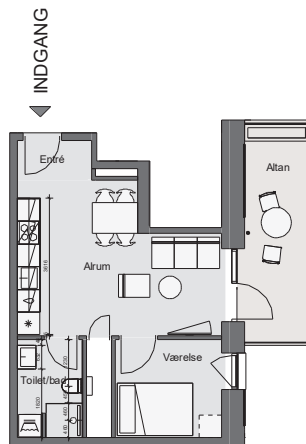

Opgang 3 - 6. Sal - Lejlighed 1

Bolig 65,0 m² | Altan og terrasse 10 m²

Dato: 11.01.2022

0 1m 2m 3m 4m 5m 10m

Forbehold for fejl og ændringer

Nicolinehus

- Køle - fryseskab (intg. i højskab)
- Kogeplade
- Vask
- Opvaskemaskine
- Ovn (intg. i højskab)
- Højskab
- Vaske- og tørretumbler
- Inspektionsem- og el-skab