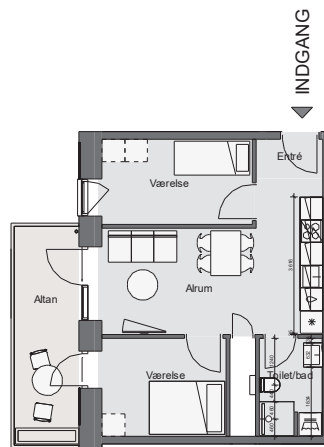

# Opgang 3 - 6. Sal - Lejlighed 2

Bolig 75,0 m<sup>2</sup> | Altan og terrasse 10 m<sup>2</sup>

Dato: 11.01.2022

0 1m 2m 3m 4m 5m 10m

Forbehold for fejl og ændringer

Nicolinehus

- \* Køle - fryseskab (intg. i højskab)
- Kogeplade
- Vask
- Opvaskemaskine
- Ovn (intg. i højskab)
- Højskab
- Vaske- og tørretumbler
- Inspektionsem- og el-skab