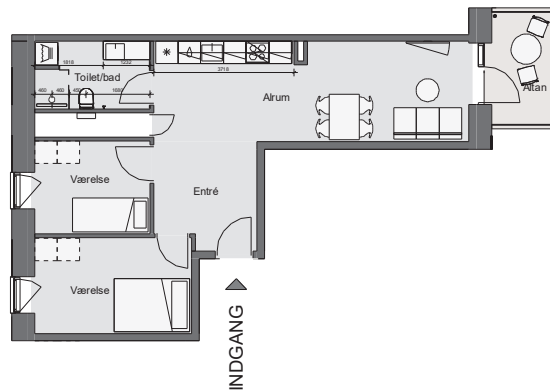

Opgang 3 - 6. Sal - Lejlighed 3

Bolig 89,0 m² | Altan og terrasse 5 m²

Dato: 11.01.2022

0 1m 2m 3m 4m 5m 10m

Forbehold for fejl og ændringer

Nicolinehus

- * Køle - fryseskab (intg. i højskab)
- ☼ Kogeplade
- 🚰 Vask
- 💧 Opvaskemaskine
- ⚡ Ovn (intg. i højskab)
- 📦 Højskab
- 🌀 Vaske- og tørretumbler
- 🔧 Inspektionsem- og el-skab