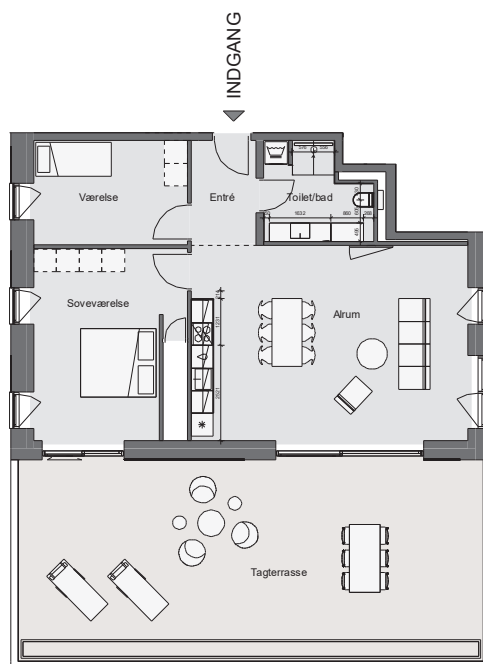

# Opgang 4 - 6. Sal - Lejlighed 1

Bolig 125,0 m<sup>2</sup> | Altan og terrasse 66 m<sup>2</sup>

Dato: 11.01.2022

0 1m 2m 3m 4m 5m 10m

Forbehold for fejl og ændringer

Nicolinehus

- \* Køle - fryseskab (intg. i højskab)
- Kogeplade
- Vask
- Opvaskemaskine
- Ovn (intg. i højskab)
- Højskab
- Vaske- og tørretumbler
- Inspektionsem- og el-skab