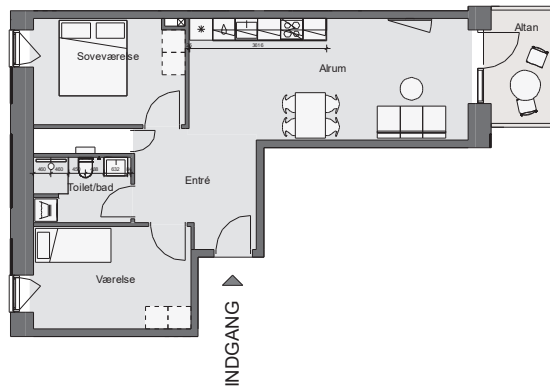

Opgang 4 - 6. Sal - Lejlighed 2

Bolig 97,0 m² | Altan og terrasse 5 m²

Dato: 11.01.2022

0 1m 2m 3m 4m 5m 10m

Forbehold for fejl og ændringer

Nicolinehus

- Køle - fryseskab (intg. i højskab)
- Kogeplade
- Vask
- Opvaskemaskine
- Ovn (intg. i højskab)
- Højskab
- Vaske- og tørretumbler
- Inspektionsem- og el-skab