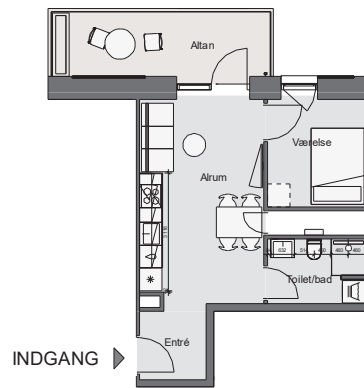

Opgang 1 - 7. Sal - Lejlighed 1

Bolig 62,0 m² | Altan og terrasse 10 m²

Dato: 11.01.2022

0 1m 2m 3m 4m 5m 10m

Forbehold for fejl og ændringer

Nicolinehus

- * Køle - fryseskab (intg. i højskab)
- Kogeplade
- Vask
- Opvaskemaskine
- Ovn (intg. i højskab)
- Højskab
- Vaske- og tørretumbler
- Inspektionsem- og el-skab