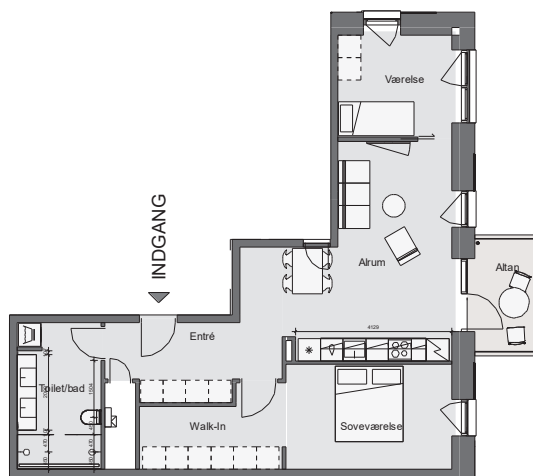

Opgang 2 - 7. Sal - Lejlighed 1

Bolig 110,0 m² | Altan og terrasse 5 m²

Dato: 11.01.2022

0 1m 2m 3m 4m 5m 10m

Forbehold for fejl og ændringer

Nicolinehus

- Køle - fryseskab (intg. i højskab)
- Kogeplade
- Vask
- Opvaskemaskine
- Ovn (intg. i højskab)
- Højskab
- Vaske- og tørretumbler
- Inspektionsem- og el-skab