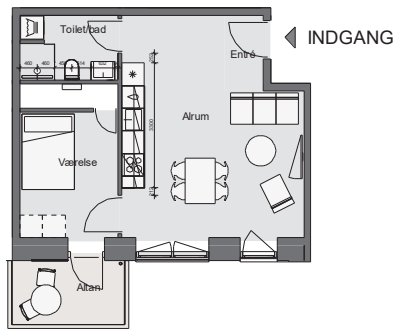

# Opgang 2 - 7. Sal - Lejlighed 2

Bolig 72,0 m<sup>2</sup> | Altan og terrasse 5 m<sup>2</sup>

Dato: 11.01.2022

0 1m 2m 3m 4m 5m 10m

Forbehold for fejl og ændringer

Nicolinehus

- \* Køle - fryseskab (intg. i højskab)
- Kogeplade
- Vask
- Opvaskemaskine
- Ovn (intg. i højskab)
- Højskab
- Vaske- og tørretumbler
- Inspektionsem- og el-skab