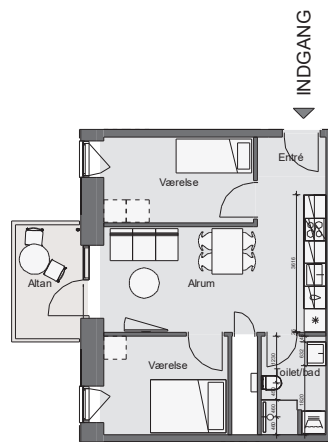

Opgang 3 - 7. Sal - Lejlighed 2

Bolig 75,0 m² | Altan og terrasse 5 m²

Dato: 11.01.2022

0 1m 2m 3m 4m 5m 10m

Forbehold for fejl og ændringer

Nicolinehus

- * Køle - fryseskab (intg. i højskab)
- Kogeplade
- Vask
- Opvaskemaskine
- Ovn (intg. i højskab)
- Højskab
- Vaske- og tørretumbler
- Inspektionsem- og el-skab