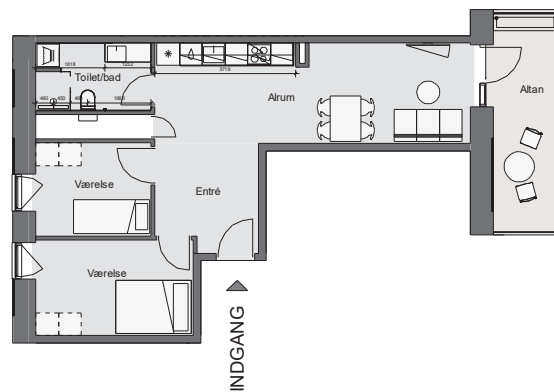

# Opgang 3 - 7. Sal - Lejlighed 3

Bolig 89,0 m<sup>2</sup> | Altan og terrasse 10 m<sup>2</sup>

Dato: 11.01.2022

0 1m 2m 3m 4m 5m 10m

Forbehold for fejl og ændringer

Nicolinehus

-  Køle - fryseskab (intg. i højskab)
-  Kogeplade
-  Vask
-  Opvaskemaskine
-  Ovn (intg. i højskab)
-  Højskab
-  Vaske- og tørretumbler
-  Inspektionsem- og el-skab