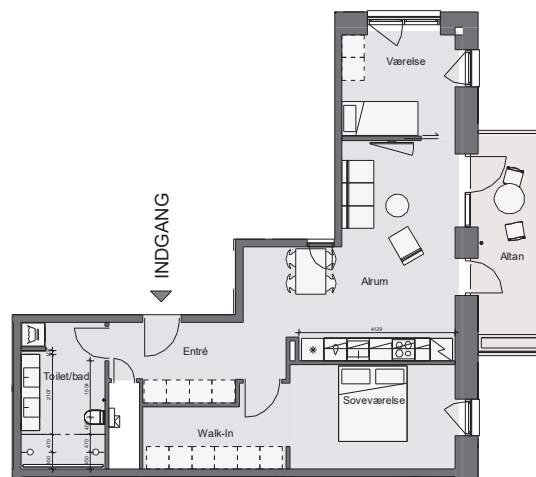

# Opgang 2 - 8. Sal - Lejlighed 1

Bolig 110,0 m<sup>2</sup> | Altan og terrasse 9 m<sup>2</sup>

Dato: 11.01.2022

0 1m 2m 3m 4m 5m 10m

Forbehold for fejl og ændringer

Nicolinehus

- \* Køle - fryseskab (intg. i højskab)
- Kogeplade
- Vask
- Opvaskemaskine
- Ovn (intg. i højskab)
- Højskab
- Vaske- og tørretumbler
- Inspektionsem- og el-skab