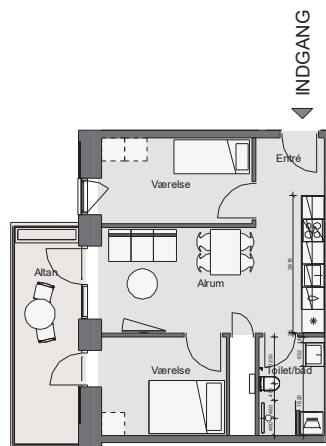

Opgang 3 - 8. Sal - Lejlighed 2

Bolig 75,0 m² | Altan og terrasse 10 m²

Dato: 11.01.2022

0 1m 2m 3m 4m 5m 10m

Forbehold for fejl og ændringer

Nicolinehus

- * Køle - fryseskab (intg. i højskab)
- Kogeplade
- Vask
- Opvaskemaskine
- Ovn (intg. i højskab)
- Højskab
- Vaske- og tørretumbler
- Inspektionsem- og el-skab