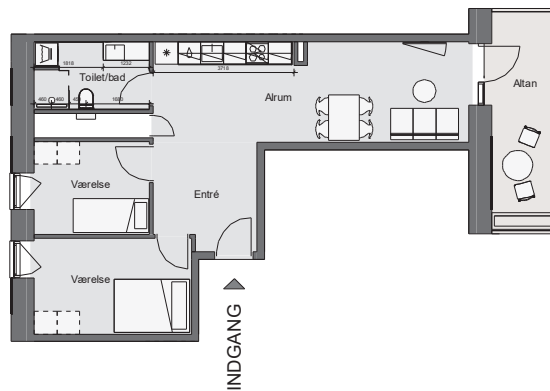

Opgang 3 - 9. Sal - Lejlighed 2

Bolig 89,0 m² | Altan og terrasse 10 m²

Dato: 11.01.2022

0 1m 2m 3m 4m 5m 10m

Forbehold for fejl og ændringer

Nicolinehus

- * Køle - fryseskab (intg. i højskab)
- ☼ Kogeplade
- 🚰 Vask
- 🚿 Opvaskemaskine
- ⚡ Ovn (intg. i højskab)
- 🏠 Højskab
- 🌀 Vaske- og tørretumbler
- 🔧 Inspektionsem- og el-skab