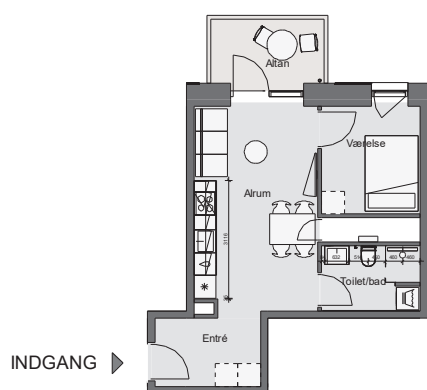

Opgang 1 - 4. Sal - Lejlighed 1

Bolig 65,0 m² | Altan og terrasse 5 m²

Dato: 11.01.2022

0 1m 2m 3m 4m 5m 10m

Forbehold for fejl og ændringer

Nicolinehus

- * Køle - fryseskab (intg. i højskab)
- Kogeplade
- Vask
- Opvaskemaskine
- Ovn (intg. i højskab)
- Højskab
- Vaske- og tørretumbler
- Inspektionsem- og el-skab