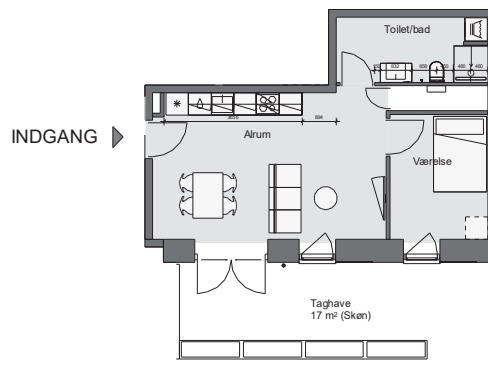

Opgang 1 - 4. Sal - Lejlighed 2

Bolig 71,0 m² | Altan og terrasse 17 m²

Dato: 11.01.2022

0 1m 2m 3m 4m 5m 10m

Forbehold for fejl og ændringer

Nicolinehus

-  Køle - fryseskab (intg. i højskab)
-  Kogeplade
-  Vask
-  Opvaskemaskine
-  Ovn (intg. i højskab)
-  Højskab
-  Vaske- og tørretumbler
-  Inspektionsem- og el-skab